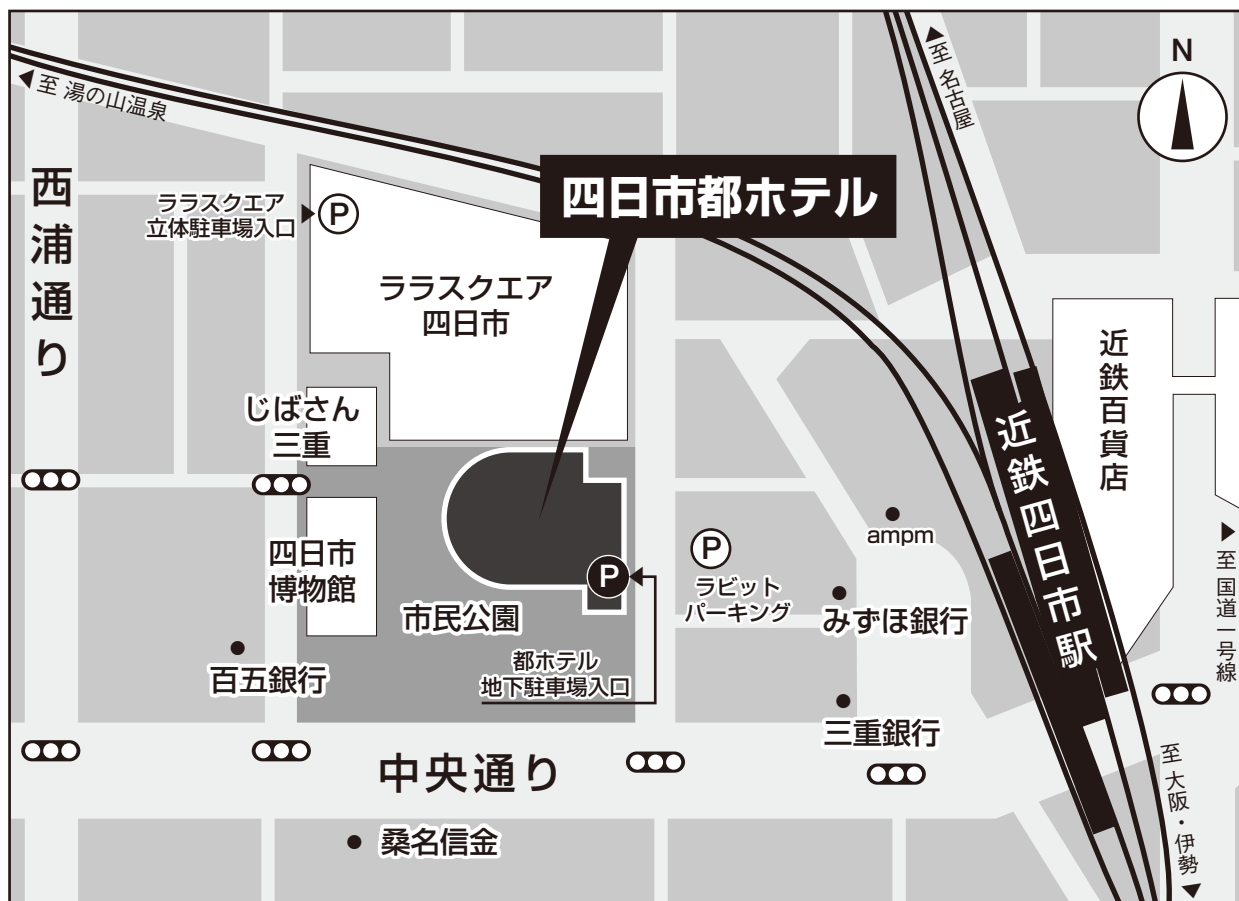

## MAP

## Access Information

- 電車・バスでお越しのお客様：近鉄四日市駅北口より徒歩1分
- お車でお越しのお客様：東名阪自動車道 四日市IC…車で15分
- 空港をご利用のお客様：中部国際空港（セントレア）よりバスで80分